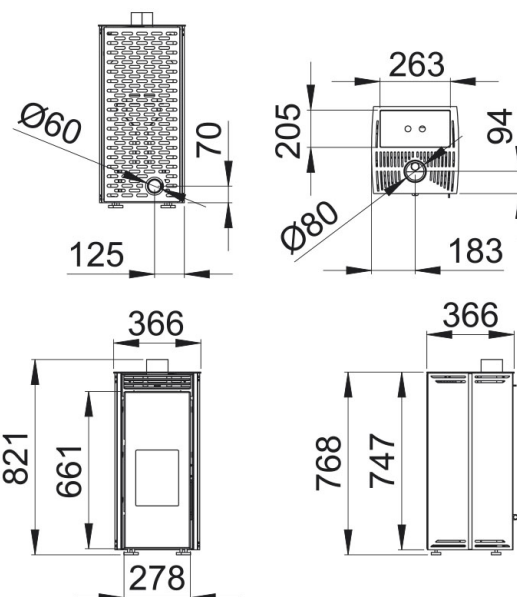

### Traits

- Système Double Combustion
- Système double chambre
- Système verre propre
- Modèle conçu pour faciliter l'accès à la maintenance
- Système anti-retour de flamme
- Soupape de surpression de la chambre
- Puissance max: 6kw
- Puissance(kW) max-min: 5-3kw
- Rendement (%): 83-89%
- Consommation max-min (kg/h): 1,5-0,9
- Volume chauffé (m3): 125m3
- Capacité du réservoir (Kg): 7,5kg
- Intérieur métallique
- Autonomie (h) min-max: 5-7h
- Poids (kg): 60kg
- Diamètre sortie des fumées (mm): 80mm
- Diamètre entrée de l'air (mm): 60mm