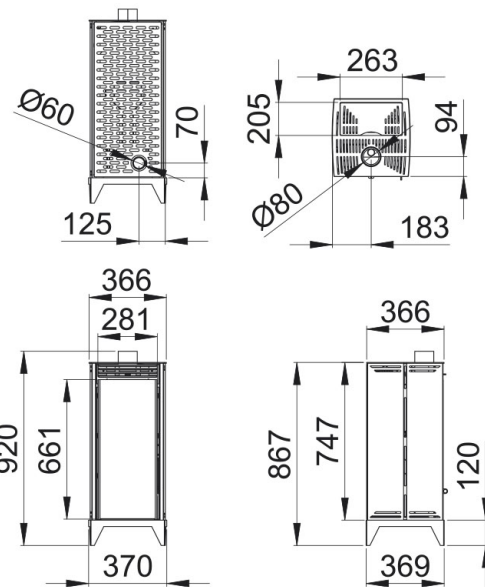

Traits

- Sistema Double Combustion
- Sistema double chambre
- Sistema verre propre
- Modelo conçu pour faciliter l'accès à la maintenance
- Sistema anti-retour de flamme
- Soupape de surpression de la chambre
- Puissance max: 6kw
- Puissance(kW) max-min: 5-3kw
- Rendement (%): 83-89%
- Consommation max-min (kg/h): 1,5-0,9
- Volume chauffé (m3): 125m3
- Capacité du réservoir (Kg): 7,5kg
- Intérieur métallique
- Autonomie (h) min-max: 5-7h
- Poids (kg): 65kg
- Diamètre sortie des fumées (mm): 80mm
- Diamètre entrée de l'air (mm): 60mm