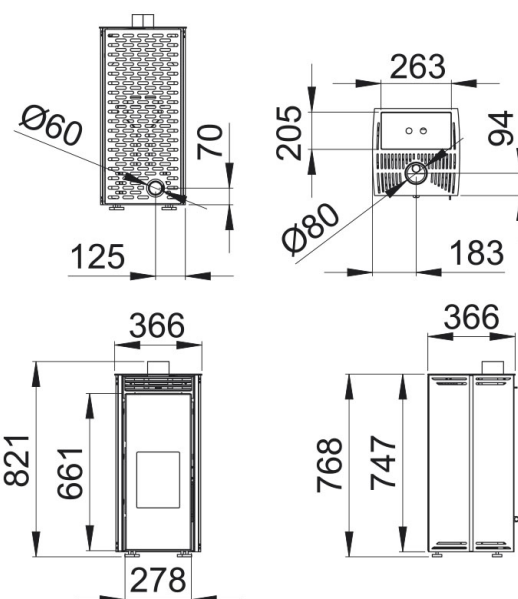

Serie Free

la nueva estufa de pellet sin electricidad

Traits

- Système Double Combustion
- Système double chambre
- Système verre propre
- Modèle conçu pour faciliter l'accès à la maintenance
- Système anti-retour de flamme
- Soupape de surpression de la chambre
- Puissance max: 6kw
- Puissance(kW) max-min: 5-3kw
- Rendement (%): 83-89%
- Consommation max-min (kg/h): 1,5-0,9
- Volume chauffé (m3): 125m3
- Capacité du réservoir (Kg): 7,5kg
- Intérieur métallique
- Autonomie (h) min-max: 5-7h
- Poids (kg): 60kg
- Diamètre sortie des fumées (mm): 80mm
- Diamètre entrée de l'air (mm): 60mm